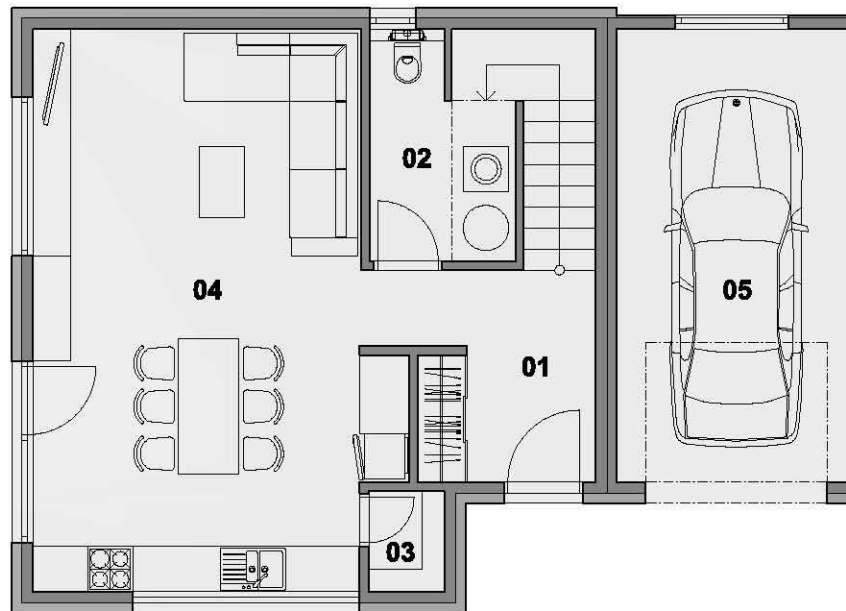

PÓDORYS PRÍZEMIA

LEGENDA :

m2

01	VSTUPNÁ CHODBA	7.30
02	WC + TECHNICKÁ MIESTNOSŤ	7.50
03	KOMORA	1.40
04	KUCHYŇA + OBÝVAČKA	33.3
<hr/>		49.5
05	GARÁŽ	18,3