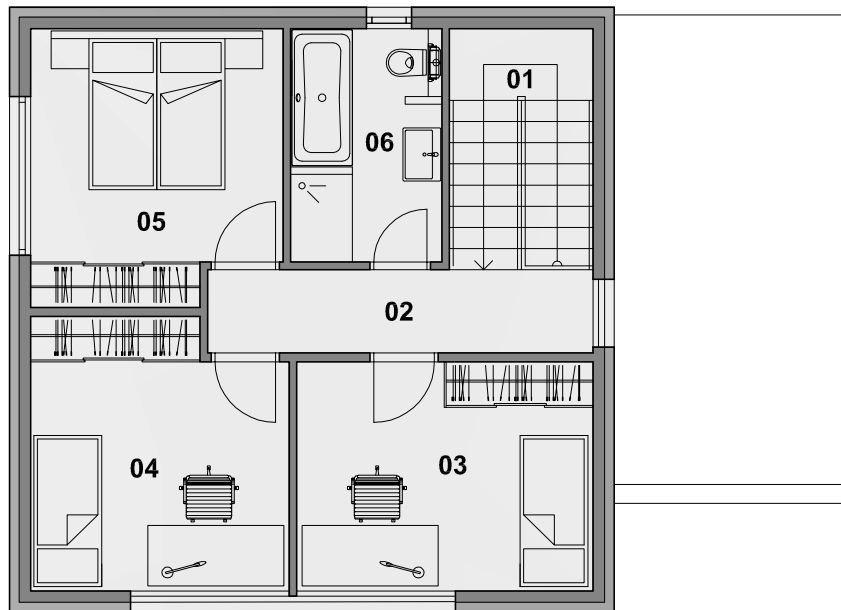

PÔDORYS 2. N.P.

LEGENDA :

m2

01	SCHODISKO	6.00
02	CHODBA	5.60
03	IZBA	11.9
04	IZBA	11.7
05	IZBA	11.7
06	KÚPELŇA + WC	6.20

53,1